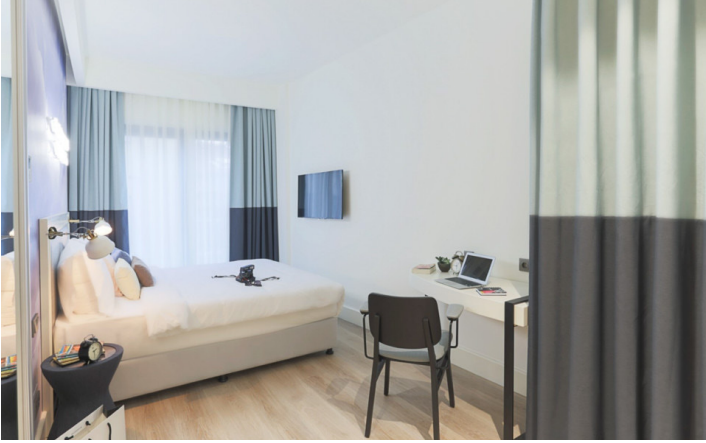

DELUXE ROOM

Standartlarınızı yeniden şekillendirecek Anemon misafirperverliğini keşfetmeniz için Anemon Kent Bakırköy Otel'in Deluxe Room odaları sizi bekliyor!

13 m² Büyüklük

2 Kişiyeye Kadar Konaklama

1 Çift Kişilik Yatak

- Şehir Manzaralı
- Maksimum 2 Kişi Kapasiteli
- 1 Çift Kişilik Yatak
- Ücretsiz Wi-Fi

- Merkezi Isıtma / Soğutma
- HD Uydu Televizyon
- Elektronik Kasa
- Çay ve Kahve Ünitesi

- Minibar
- Saç Kurutma Makinesi
- Dikiş Seti