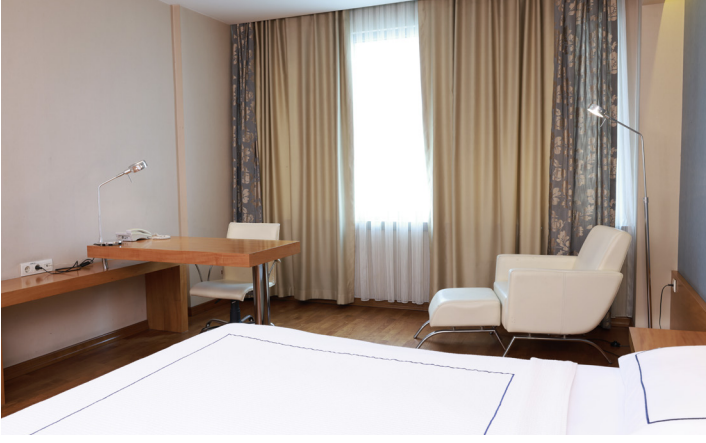

SUPERIOR ROOM

Konforunuz için tüm detayların düşünöldüğü, ayrıcalıklı bir konaklama fırsatı Anemon Kent Çiğli Otel'in Superior Room odalarında!

28 m² Büyüklük

3 Kişiyeye Kadar Konaklama

1 Çift Kişilik/2 Tek Kişilik Yatak

- Şehir Manzaralı
- Maksimum 3 Kişi Kapasiteli
- 1 Çift Kişilik/2 Tek Kişilik Yatak
- Ücretsiz Wi-Fi

- Merkezi Isıtma / Soğutma
- HD Uydu Televizyon
- Elektronik Kasa
- Çay ve Kahve Ünitesi

- Minibar
- Saç Kurutma Makinesi
- Çalışma Masası
- Dikiş Seti