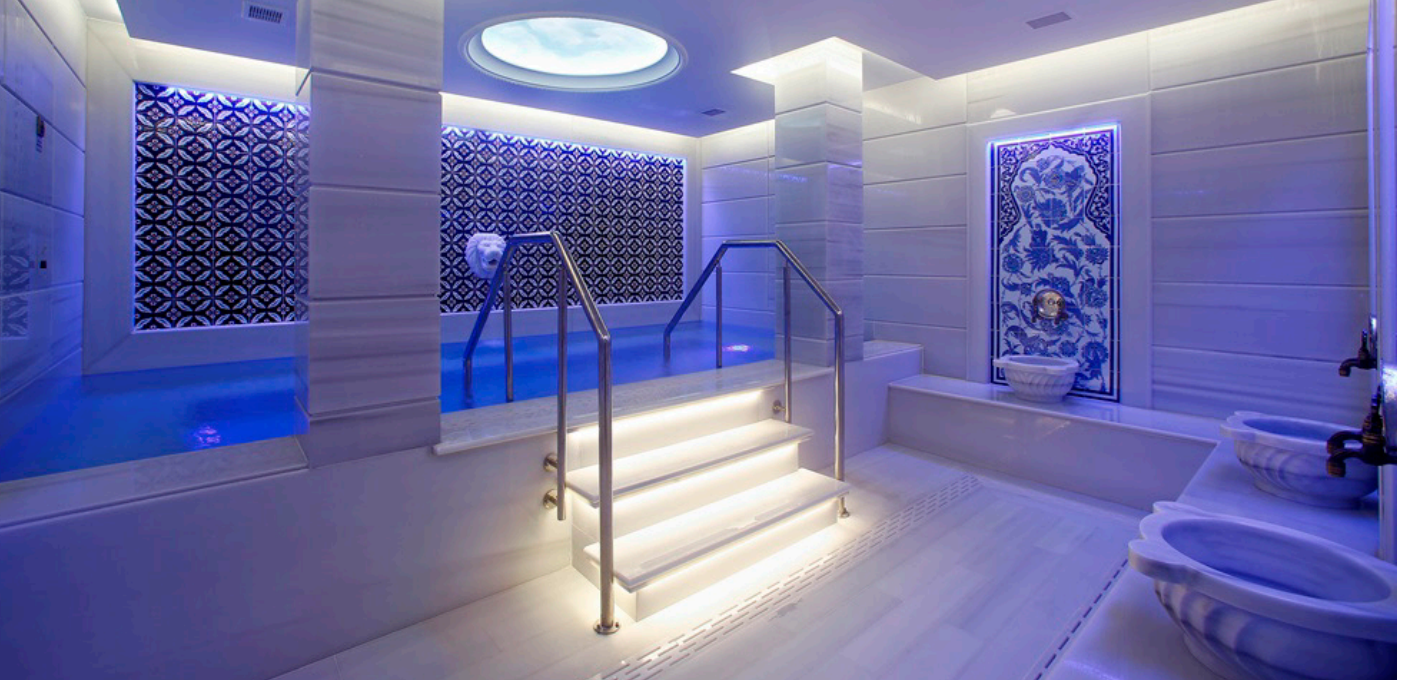

## YEME İÇME

Anemon Otelleri'nin Anadolu mutfağından ilham alan imza lezzetleri,  
konaklamanıza "tat katmaya" hazır.

Açık büfe kahvaltı ile başlayıp, günün sonuna dek Anadolu mutfağının enfes tatlarını  
keşfedebileceğiniz bir lezzet yolculuğu, a la carte restoranımızda ve kafemizde sizi  
bekliyor!

## SPA & FITNESS

Türk hamamları kadın ve erkek bölümü ayrı olarak kişiye özel oda ve umumi banyolar şeklindedir. Özel odalarımız 35 m<sup>2</sup>'dir. İçinde 4 m<sup>2</sup> dinlenme havuzu, 2 adet kurna ve 2 adet relax yatak bulunmaktadır. Umumi hamamlarımız ise 70 m<sup>2</sup> dir. İçinde 15 m<sup>2</sup> dinlenme havuzu, 6 adet kurna, 1 adet göbek taşı, dijital kilitlemeli soyunma dolapları, tuvalet, duş ve saç kurutma makinaları bulunmaktadır.

Anemon Koleksiyon Bursa; Gönüferah Otel'de hizmet veren Spa & Wellness merkezi, sizi yılın tüm yorgunluğunu atmaya ve yenilenmeye davet ediyor.

Türk hamamı, jakuzi, masaj salonları ve Spa & Wellness merkezinin yanı sıra fitness salonu ve termal havuzuyla da konaklamalarınızda formunuzu korumanız mümkün!