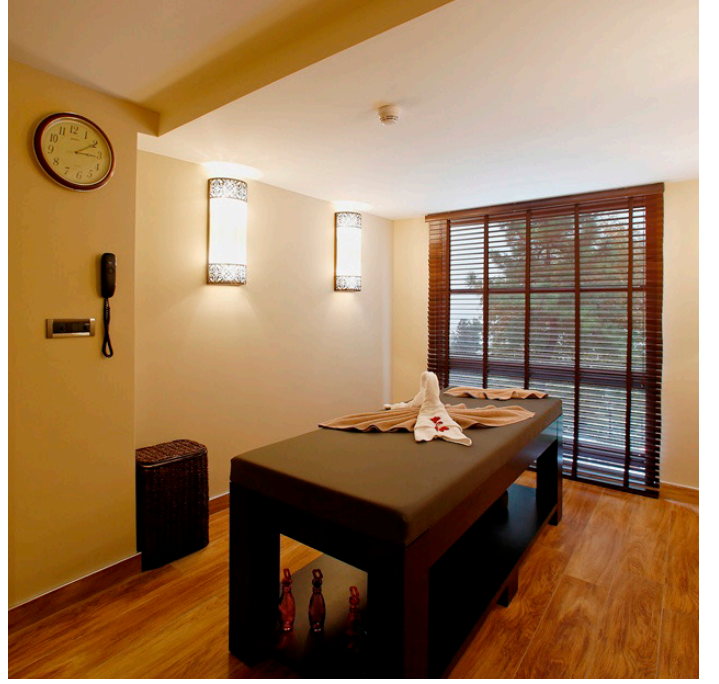

## YEME İÇME

Anemon Otelleri'nin Anadolu mutfağından ilham alan imza lezzetleri,  
konaklamanıza "tat katmaya" hazır.

Açık büfe kahvaltı ile başlayıp, günün sonuna dek Anadolu mutfağının enfes tatlarını  
keşfedebileceğiniz bir lezzet yolculuğu, a la carte restoranımızda ve kafemizde sizi  
bekliyor!

## SPA & FITNESS

Türk hamamları kadın ve erkek bölümü ayrı olarak kişiye özel oda ve umumi banyolar şeklindedir. Özel odalarımız 35 m<sup>2</sup>'dir. İçinde 4 m<sup>2</sup> dinlenme havuzu, 2 adet kurna ve 2 adet relax yatak bulunmaktadır. Umumi hamamlarımız ise 70 m<sup>2</sup> dir. İçinde 15 m<sup>2</sup> dinlenme havuzu, 6 adet kurna, 1 adet göbek taşı, dijital kilitlemeli soyunma dolapları, tuvalet, duş ve saç kurutma makinaları bulunmaktadır.