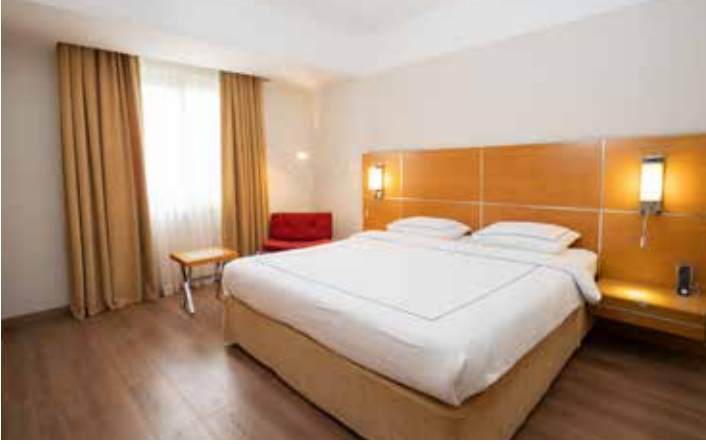

SUPERIOR ROOM

Günün yorgunluğunu atacağınız, yarına daha mutlu uyanacağınız bir konaklama deneyimi Anemon Grand Denizli Otel’in Superior Room seçeneğinde!

30 m² Büyüklük

2 Kişiyeye Kadar Konaklama

1 Çift Kişilik Yatak

- Bahçe, Havuz ve Şehir Manzaralı
- Maksimum 3 Kişi Kapasiteli
- 1 Çift Kişilik Yatak / 2 Tek Kişilik Yatak
- Banyo

- Ücretsiz Wi-Fi
- Merkezi Isıtma/Soğutma
- HD Uydu Televizyon
- Elektronik Kasa

- Çay ve Kahve Ünitesi
- Minibar
- Saç Kurutma Makinesi
- Dikiş Seti